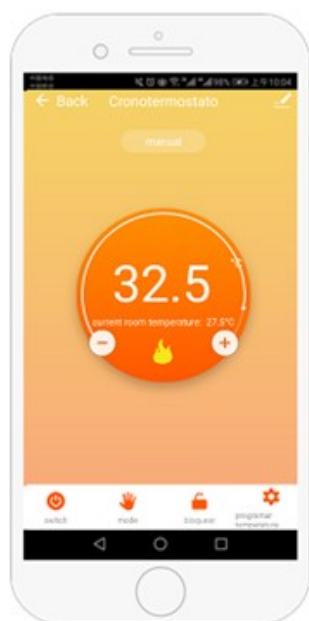

HOJA DE DATOS TÉCNICOS

DENOMINACIÓN:

CRONOTERMOSTATO DIGITAL CON CONEXIÓN WIFI

ARTÍCULO:

CONFORTLINE CRONO SMART

- Cronotermostato WIFI digital para calefacción.
- Montaje en caja de mecanismos.
- Comunicación Wifi con App para gestión remota. Compatible con Alexa.
- Conectividad con plataforma TUYA, permitiendo la gestión de diversos dispositivos con una sola app.
- Pantalla LCD con retroiluminación que permite la visualización de la temperatura ambiente y la temperatura de ajuste.
- Contacto normalmente abierto libre de potencial con una capacidad máxima de 3A/230V.
- Modo manual, automático o vacaciones.
- Programación configurable en 6 intervalos diarios.
- Rango de temperatura medida: 0°C-70°C
- Precisión de la temperatura medida: 0.5°C.
- Rango de ajuste de temperatura de 5°C a 35°C.
- Función de ajuste manual de la temperatura medida
- Alimentación: Conexión a red (90- 240V 50/60Hz)
- Dimensiones: 86x86x44 mm
- Según EN 60950-1:2006